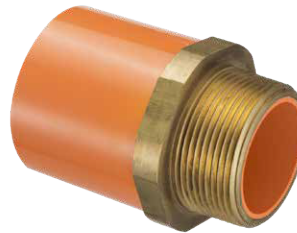

### CODO 90° CPVC BLAZEMASTER® VIKING

- Socket x Socket x Socket
- Marca: Viking

### TAPA CPVC BLAZEMASTER® VIKING

- Socket
- Marca: Viking

### CRUZ CPVC BLAZEMASTER® VIKING

- Socket x Socket x Socket x Socket
- Marca: Viking

### ADAPTADOR EXTERIOR CPVC ROSCADO BLAZEMASTER® VIKING

- Inserto Bronce
- MIPT x Socket
- Marca: Viking